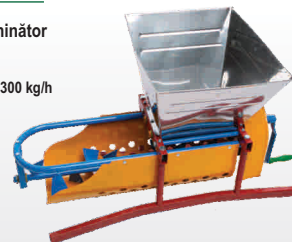

1200 kg/h
Pentru
- motor electric 4kW
- motor termic 6,5 CP

SITĂ pentru tocător F-500

Tocător de crengi și tulpini orizontal

GF-1015

159 cc
2500 rpm
1,5 CP
øcrengi: 50 mm

Tocător de lucernă, tulpini de grâu, porumb (siscorniță)

GF-0883

1,8 kW / 2800 rpm
500 kg/h

Tocător de lucernă, tulpini de grâu, porumb (siscorniță)

GF-1336

2,8 kW / 4500 rpm / 400 kg/h

Tocător pentru siloz 9Z-1.2-200 (fără motor)

GF-1430

1200 kg/h

ZDROBITOARE MANUALE

GF-1437

Zdrobitor-desciorchinător manual de struguri

Capacitate de mărunțire: 300 kg/h
Distanță cilindrii: 2-8 mm
Volum cuvă: 25L
Greutate: 15 kg
Pentru zdrobire struguri
Separă ciorchinii

Teasc pentru struguri 32L

GF-1710

180 kg/h - 32L

Zdrobitor pentru struguri

GF-0898

180 kg/h - 25L

Zdrobitor pentru struguri

GF-1715