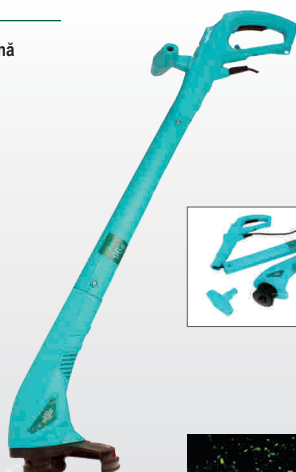

GF-1548

1,09 CP / 31 cc / 6.500 rpm

TRIMMERE ELECTRICE

DZ-SE124

Trimmer electric pentru grădină

Putere: 250W
Turație în gol: 12.500 rpm
Diametru acțiune: 220 mm

Trimmer electric cu mâner telescopic

DZ-SE125