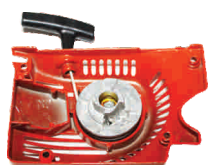

Pilă rotundă

Menghină pentru fixare lamă drujbă

GF-0442

CHEIE DRUJBĂ

DEMAROARE

Demaror

Fulie demaror

SISTEME DE FRÂNARE