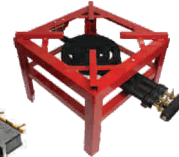

Pirostrie patrată
din tabla