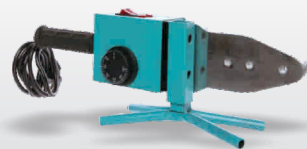

ECHIPAMENTE INSTALATOR

DZ-EI100

Trusă pentru sudat țevi
PPR 1500W / Ø20-Ø40 mm