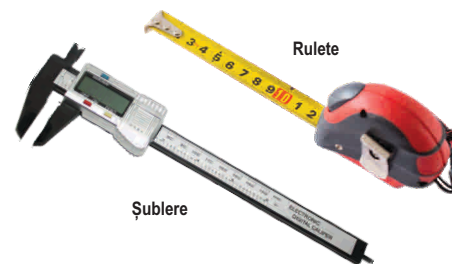

DZ-C203

0,05-40 m / IP54

Rulete