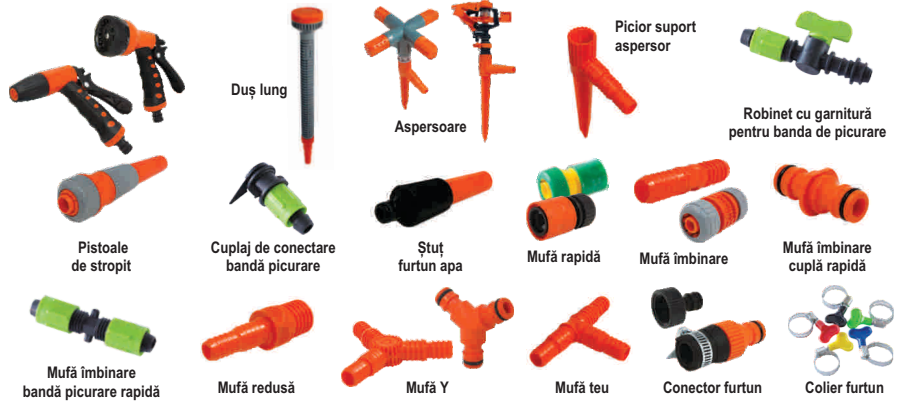

Duze

Clopot

Lance

PIESE PENTRU POMPE DE STROPIT

Încărcător pentru pompă de stropit Pandora

Acumulator 8Ah pentru pompă de stropit

Mâner pentru lance

Regulator de presiune

Bandă de irigat prin aspersie tip Golden Spray

Bandă picurare PANDORA

ACCESORII PENTRU IRIGAT

Duș lung

Aspersoare

Picior suport aspersor

Robinet cu garnitură pentru banda de picurare

Pistoale de stropit