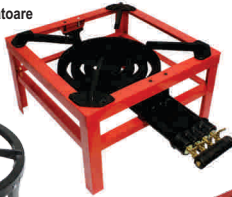

Motor mașină
de cusut 120W

Pedală mașină
de cusut

Curea piele mașină
de cusut

PLITE / ARAGAZE / PIROSTRII ȘI ACCESORII

Pirostrie cu 4 arzătoare
și cadru metalic
GF-1501

Pirostrie patrată
din tabla

Aragaz portabil 2 in 1
și încălzitor
GF-0630