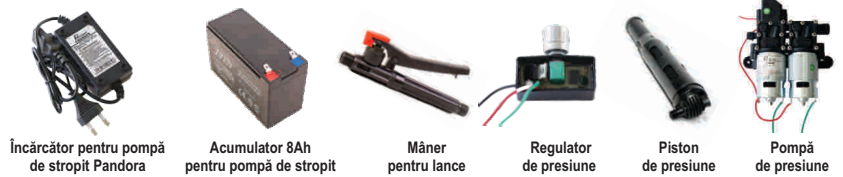

Acumulator 8Ah pentru pompă de stropit

Mâner pentru lance

Regulator de presiune

Piston de presiune

Pompă de presiune

PIESE PENTRU POMPE DE STROPIT

Încărcător pentru pompă de stropit Pandora