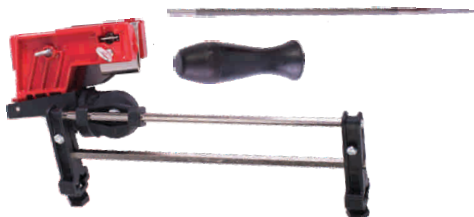

Turație de mers în gol: 3.000 rpm
Capacitatea menghinii: 0,5" - 0,8"
Diametrul arborelui: 7/8"
Unghi menghina: 35° dreapta / stanga

Dispozitiv pentru ascuțit lanțul de drujbă

GF-0441

PILE

Pilă pintoni

Mâner Pilă