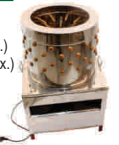

Deplumator păsări WQ-50

GF-1137

30 secunde
1-2 păsări (rec.)
3-4 păsări (max.)