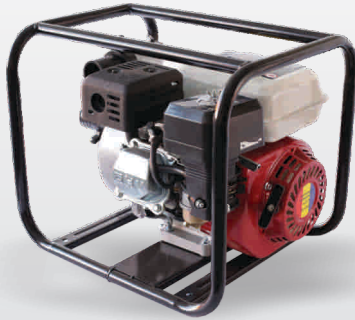

Capacitate cilindrică: 196 cc
Putere nominală: 4,8 kW / 6,5 CP
Adâncime maximă de aspirație: 7 m
Înălțime de refulare: 23 m
Debit: 30 m³/h

Motopompă pe benzină 4 timpi 3"
Micul Fermier

GF-0246

196 cc / 6,5 CP / 60 m³/h