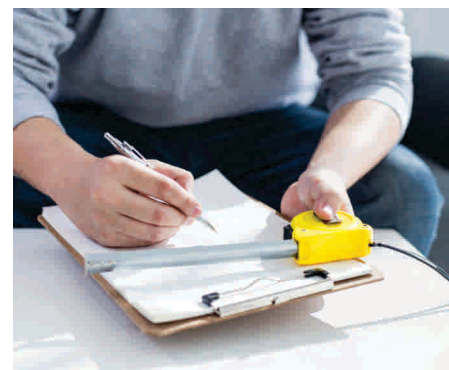

DZ-C203

0,05-40 m / IP54

Rulete

Șublere

Telemetru cu laser MS-60a

DZ-C204

0,05-60 m / IP54

BRICOLAJ