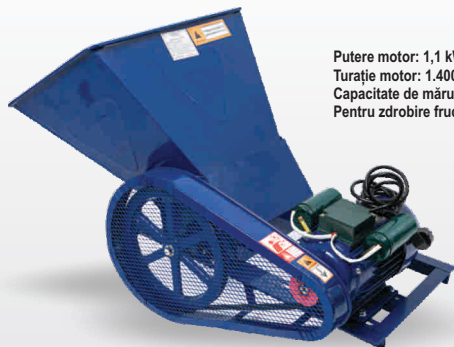

Teu redus

ZDROBITOARE ELECTRICE

GF-0895

Zdrobitor fructe electric Micul Fermier

Putere motor: 1,1 kW
Turație motor: 1.400 rpm
Capacitate de mărunțire: 500 kg/h
Pentru zdrobire fructe

Storcător pentru cartofi

GF-1335

0,75 kW / 300-500 kg/h

Zdrobitor pentru struguri

GF-0894

0,50 kW / 500 kg/h

Zdrobitor pentru fructe

GF-1707

0,75 kW / 180 kg/h