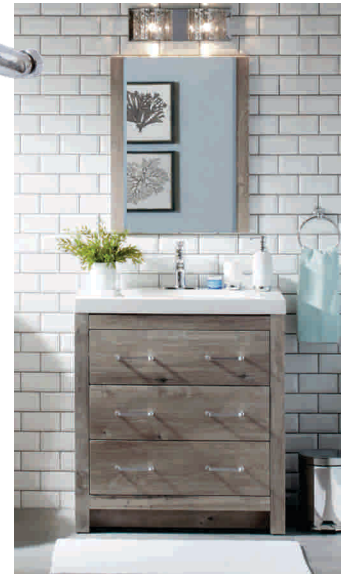

Baterie gât flexibil
GF-0065

Baterie gât lebadă
GF-0070

Baterie de perete
DS-91018

Baterii bucătărie
19 cm / 23 cm / 28 cm

Baterie perete
cu duș pe mijloc
GF-0091

Baterii cadă
(doar duș)

Baterie apă rece

Baterie
apă rece+caldă