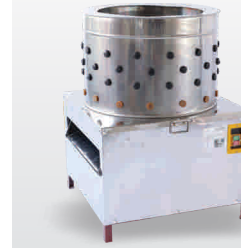

Deplumator păsări WQ-50

GF-1137

30 secunde
1-2 păsări (rec.)
3-4 păsări (max.)

Deplumator prepelițe WQ-30

GF-1139

30 secunde
1-2 păsări (rec.)
3-4 păsări (max.)

Incubator automat

• 48 ouă găină
• 132 ouă prepeliță

GF-1257

Incubator automat cu 2 etaje

• 128 ouă găină

GF-1509

Deget deplumator păsări 9 cm

WQ-50 / WQ-60

GF-1433